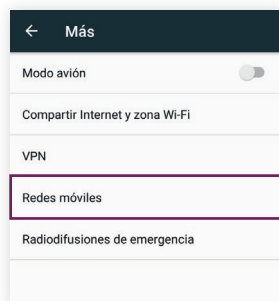

# Configuració APN Android

**01** Ves a "Ajustaments", opció "...Més"

**02** Pulsa sobre "Xarxes Mòbils"

**03** Accedeix a l'opció "APN" o "Nom de punt d'accés"

**04** Crea un nou APN prement sobre la icona (+)