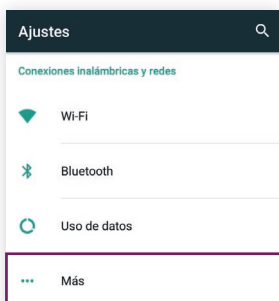

# Configuració APN Android

**01** Ves a "Ajustaments", opció "...Més"

**02** Pulsa sobre "Xarxes Mòbils"

**03** Accedeix a l'opció "APN" o "Nom de punt d'accés"

**04** Crea un nou APN prement sobre la icona (+)