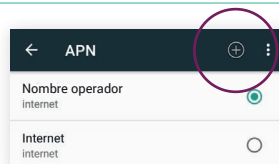

# Configuració APN Android

**01** Ves a "Ajustaments", opció "...Més"

**02** Pulsa sobre "Xarxes Mòbils"

**03** Accedeix a l'opció "APN" o "Nom de punt d'accés"

**04** Crea un nou APN prement sobre la icona (+)