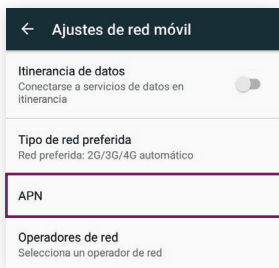

# Configuració APN Android

**01** Ves a "Ajustaments", opció "...Més"

**02** Pulsa sobre "Xarxes Mòbils"

**03** Accedeix a l'opció "APN" o "Nom de punt d'accés"

**04** Crea un nou APN prement sobre la icona (+)